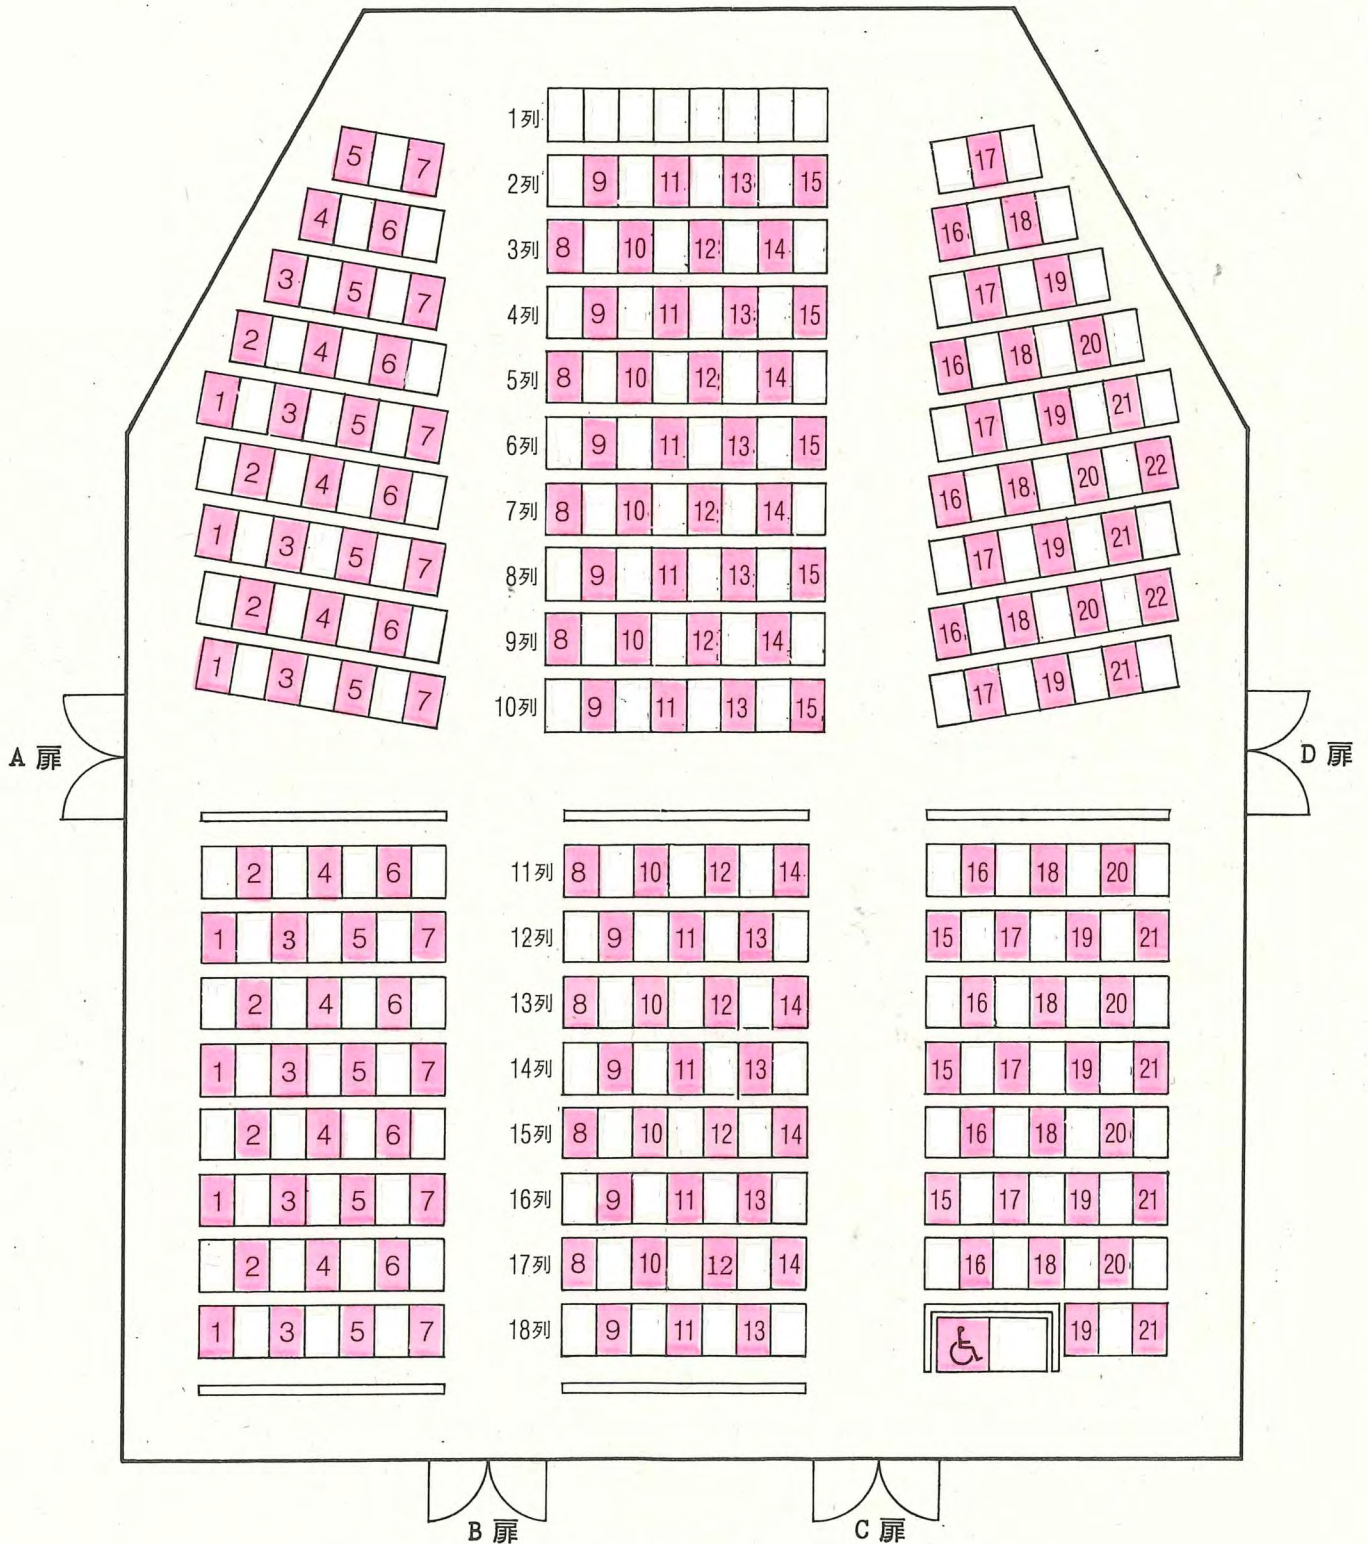

中村文化小劇場

舞 台

350席 (+車イス2台)

名古屋市中村文化小劇場 ホール座席表

が使用可能な客席です。

舞 台

2020.9.25~
【171席+車椅子席1席】

※花道使用時

名古屋市中村文化小劇場 ホール座席表

■ が使用可能な客席です。

舞 台

花道使用あり
【159席+車椅子席1席】