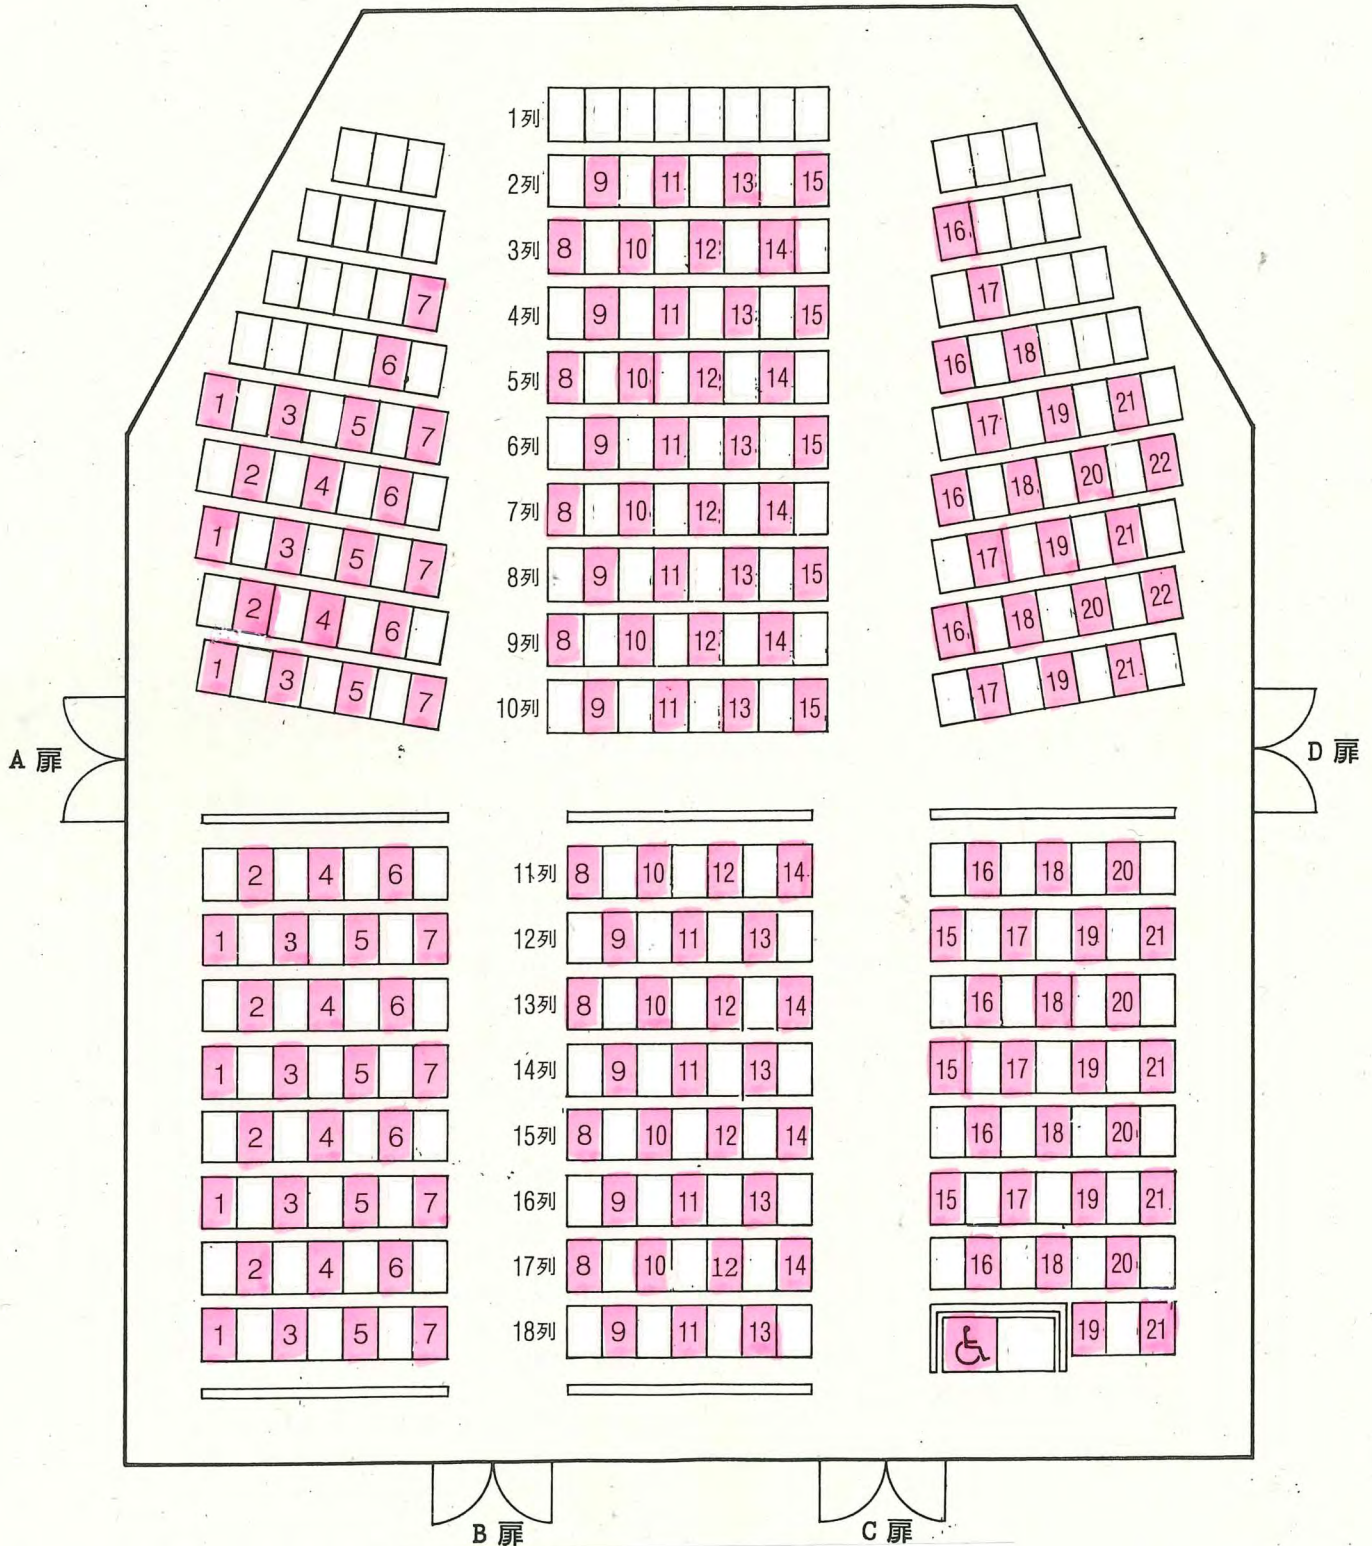

中村文化小劇場

舞 台

350席 (+車イス2台)

名古屋市中村文化小劇場 ホール座席表

が使用可能な客席です。

舞 台

2020.9.25~
【171席+車椅子席1席】

※花道使用時

名古屋市中村文化小劇場 ホール座席表

■ が使用可能な客席です。

舞 台

花道使用あり
【159席+車椅子席1席】