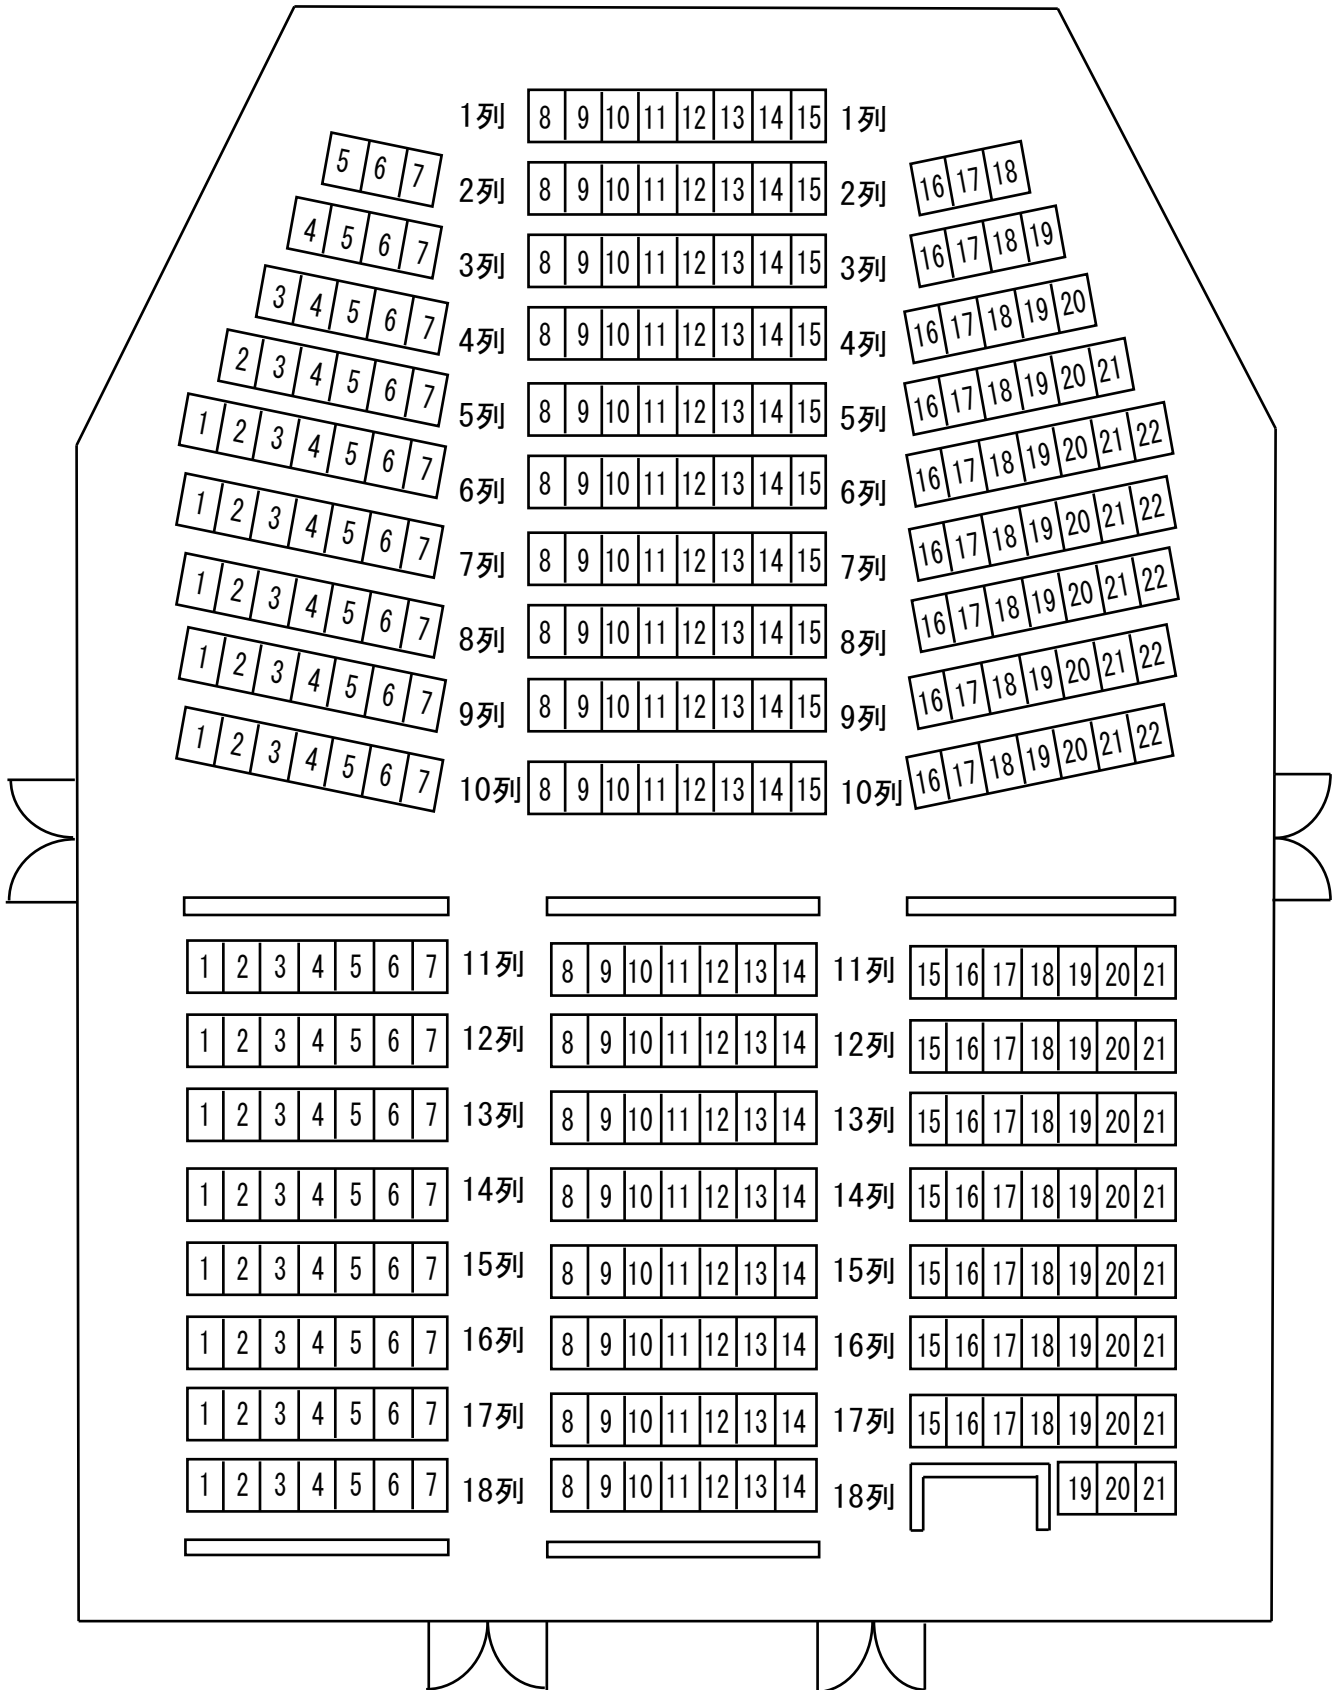

中村文化小劇場

舞 台

350席 (+車イス2台)

名古屋市中村文化小劇場 ホール座席表

が使用可能な客席です。

舞 台

2020.9.25~
【171席+車椅子席1席】

※花道使用時

名古屋市中村文化小劇場 ホール座席表

■ が使用可能な客席です。

舞 台

花道使用あり
【159席+車椅子席1席】